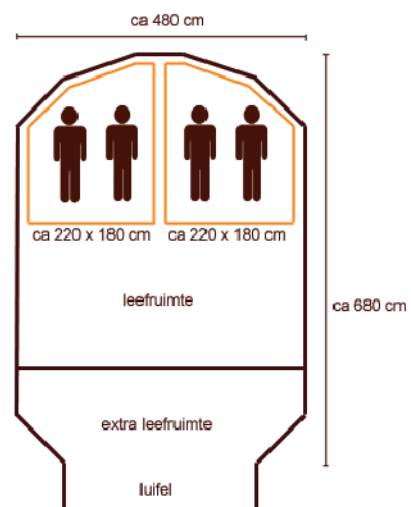

Holtkamper Utopia XS

Holtkamper Utopia stormtenten

maten & gewichten

Maten binnentent:	ca. 265 cm b x 210 cm d
Maten leefruimte:	ca. 285 cm b x 155 cm d
Maten extra leefruimte:	ca. 330 cm b x 145 cm d
Maten luifel:	ca. 160 cm b x 190 cm d
Maximale hoogte:	220 cm
Hoogte ingang:	175 cm
Gewicht tent:	ca. 21 kg
Gewicht tentstokken & binnentent:	ca. 10 kg

Holtkamper Utopia XM

Maten binnententen:	ca. 150 cm b x 205 cm d
Maten leefruimte:	ca. 320 cm b x 150 cm d
Maten extra leefruimte:	ca. 390 cm b x 200 cm d
Maten luifel:	ca. 175 cm b x 200 cm d
Maximale hoogte:	ca. 231 cm
Hoogte ingang:	ca. 190 cm
Gewicht tent:	ca. 23 kg
Gewicht tentstokken & binnententen:	ca. 11 kg

Holtkamper Utopia XL

Maten binnententen:	ca. 180 cm b x 220 cm d
Maten leefruimte:	ca. 385 cm b x 200 cm d
Maten extra leefruimte:	ca. 440 cm b x 200 cm d
Maten luifel:	ca. 200 cm b x 200 cm d
Maximale hoogte:	240 cm
Hoogte ingang:	200 cm
Gewicht tent:	ca. 39 kg
Gewicht tentstokken & binnententen:	ca. 9 kg + 8,5 kg