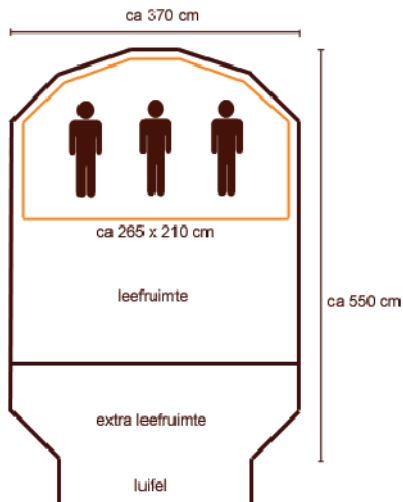

Holtkamper Utopia XS

Holtkamper Utopia stormtenten

maten & gewichten

Maten binnentent:	ca. 265 cm b x 210 cm d
Maten leefruimte:	ca. 285 cm b x 155 cm d
Maten extra leefruimte:	ca. 330 cm b x 145 cm d
Maten luifel:	ca. 160 cm b x 190 cm d
Maximale hoogte:	220 cm
Hoogte ingang:	175 cm
Gewicht tent:	ca. 21 kg
Gewicht tentstokken & binnentent:	ca. 10 kg

Holtkamper Utopia XM

Maten binnententen:	ca. 150 cm b x 205 cm d
Maten leefruimte:	ca. 320 cm b x 150 cm d
Maten extra leefruimte:	ca. 390 cm b x 200 cm d
Maten luifel:	ca. 175 cm b x 200 cm d
Maximale hoogte:	ca. 231 cm
Hoogte ingang:	ca. 190 cm
Gewicht tent:	ca. 23 kg
Gewicht tentstokken & binnententen:	ca. 11 kg

Holtkamper Utopia XL

Maten binnententen:	ca. 180 cm b x 220 cm d
Maten leefruimte:	ca. 385 cm b x 200 cm d
Maten extra leefruimte:	ca. 440 cm b x 200 cm d
Maten luifel:	ca. 200 cm b x 200 cm d
Maximale hoogte:	240 cm
Hoogte ingang:	200 cm
Gewicht tent:	ca. 39 kg
Gewicht tentstokken & binnententen:	ca. 9 kg + 8,5 kg