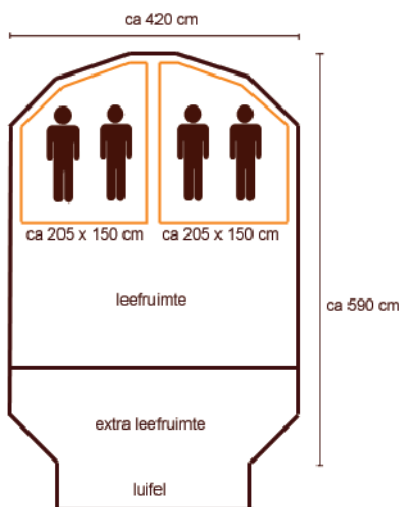

Holtkamper Utopia XS

Holtkamper Utopia stormtenten

maten & gewichten

Maten binnentent:	ca. 265 cm b x 210 cm d
Maten leefruimte:	ca. 285 cm b x 155 cm d
Maten extra leefruimte:	ca. 330 cm b x 145 cm d
Maten luifel:	ca. 160 cm b x 190 cm d
Maximale hoogte:	220 cm
Hoogte ingang:	175 cm
Gewicht tent:	ca. 21 kg
Gewicht tentstokken & binnentent:	ca. 10 kg

Holtkamper Utopia XM

Maten binnententen:	ca. 150 cm b x 205 cm d
Maten leefruimte:	ca. 320 cm b x 150 cm d
Maten extra leefruimte:	ca. 390 cm b x 200 cm d
Maten luifel:	ca. 175 cm b x 200 cm d
Maximale hoogte:	ca. 231 cm
Hoogte ingang:	ca. 190 cm
Gewicht tent:	ca. 23 kg
Gewicht tentstokken & binnententen:	ca. 11 kg

Holtkamper Utopia XL

Maten binnententen:	ca. 180 cm b x 220 cm d
Maten leefruimte:	ca. 385 cm b x 200 cm d
Maten extra leefruimte:	ca. 440 cm b x 200 cm d
Maten luifel:	ca. 200 cm b x 200 cm d
Maximale hoogte:	240 cm
Hoogte ingang:	200 cm
Gewicht tent:	ca. 39 kg
Gewicht tentstokken & binnententen:	ca. 9 kg + 8,5 kg