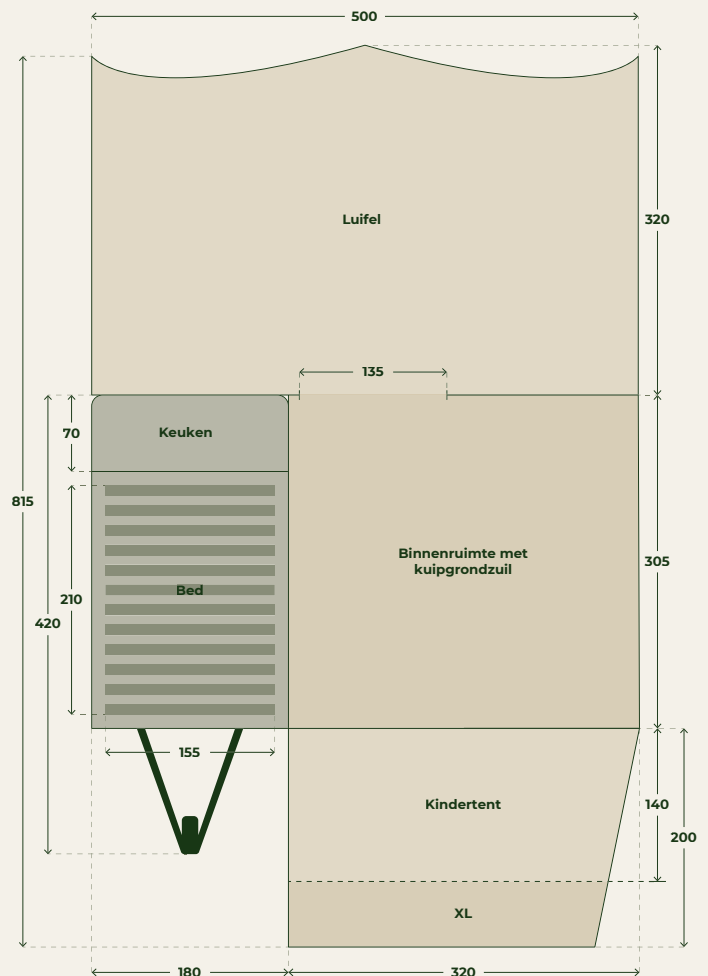

STANDAARD INBEGREPEN

- Wind®Force systeem
- Membrane Airco tentsysteem
- Pack-N-Go
- Kuipgrondzeil voortent
- Luifel met zijwanden
- Luxe bamboe keuken
- Compressor koelkast, 40 liter 230V
- Kunststof keukenbakken
- Geremd AL-KO onderstel
- Lichtmetalen velgen 15"
- Soft-top extender
- Bed, opklapbaar lattenbodemplank met gasdrukveren
- Koudschuimmatras
- Schokdempers
- 4 uitdraaisteunen
- Haringset + tas
- 25 meter kabelhaspel
- CEE stekker
- Opstapje
- Instructies