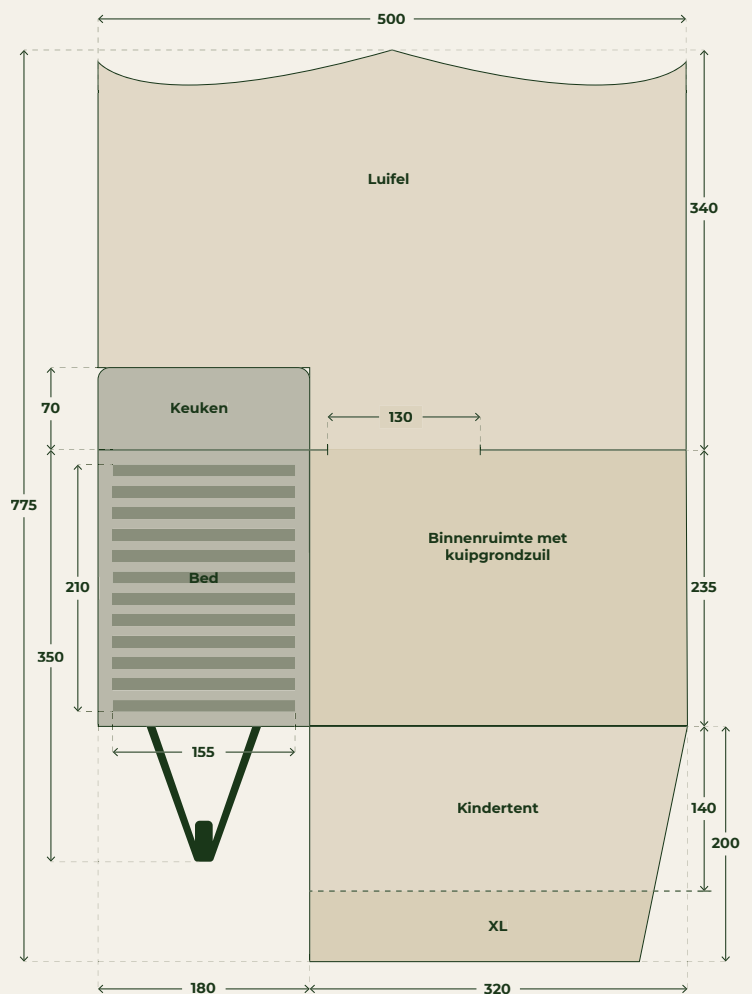

TECHNISCHE SPECIFICATIES

Afmetingen trailer

Standaard	350 x 180 cm
Optioneel MTT	420 x 180 cm

Gewicht

Leeg	480 kg (excl. keuken)
Maximaal	750 kg

Bagageruimte

Onder bed	1000 ltr
Onder afdekhoes	250 ltr

Tent

Doek	ECO katoen
Frame	RVS en carbon

Bed

Afmeting	210 x 155 cm
Matras	Koudschuim

Onderstel

Chassis	Verzinkt AL-KO chassis
Remmen	Oplooprem met achteruit-rij automaat
Banden	185/55R15 82H

Bandenlabel

STANDAARD INBEGREPEN

EXTRA OPTIES AERO

KINDERTENTEN & SLAAPOPTIES

- **Kindertent S** - Achteruitbouw 80 x 310 cm, geschikt voor 1 kind, loopt schuin naar beneden € 795,-
- **Kindertent M** - Achteruitbouw 140 x 310 cm, geschikt voor 2 kinderen, loopt schuin naar beneden € 895,-
- **Kindertent L** - Achteruitbouw met stahoogte, 140 x 310 cm, geschikt voor 2 kinderen € 1.095,-
- **Kindertent XL** - Achteruitbouw met stahoogte, 200 x 310 cm, geschikt voor 3 kinderen € 1.395,-
- **Traagschuim matras** € 395,-