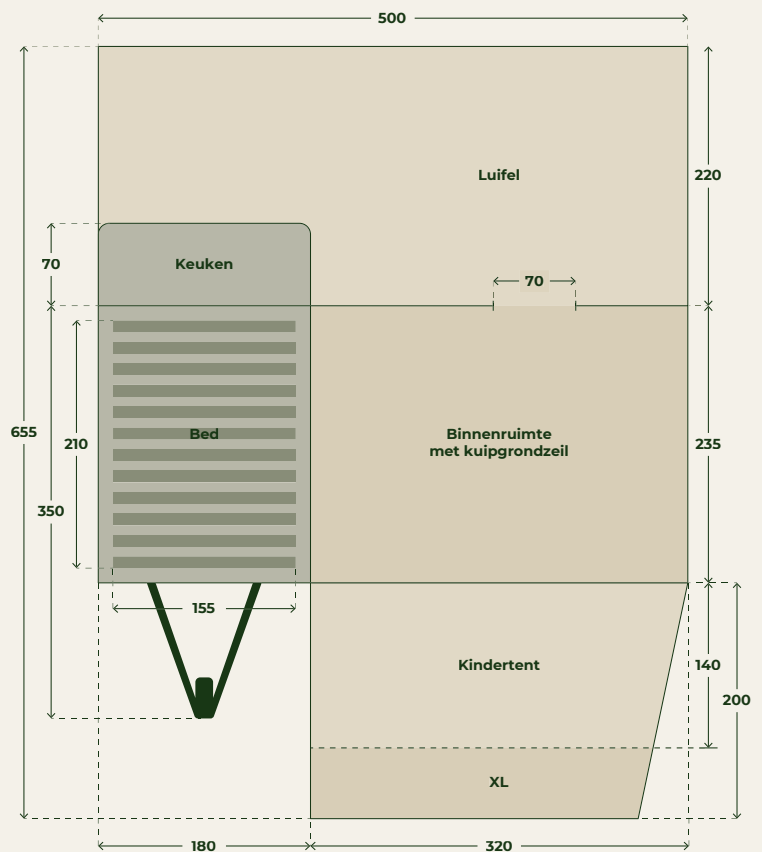

STANDAARD INBEGREPEN

- Membrane Airco tentsysteem
- Pack-N-Go
- Kuipgrondzeil voortent
- Luifel met zijwanden
- Geremd AL-KO onderstel
- Stalen velgen 14"
- Soft-top extender
- Bed, opklapbaar lattenbodem met gasdrukveren
- Koudschuimmatras
- Schokdempers
- 4 uitdraaisteunen
- Haringset + tas
- Opstapje
- Instructies