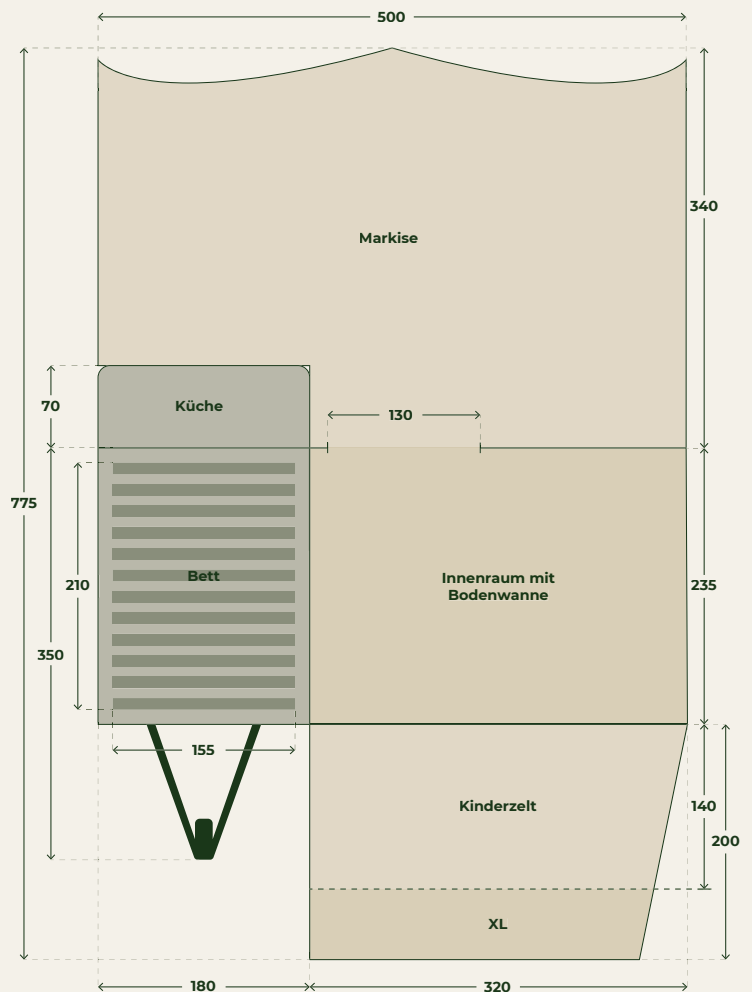

TECHNISCHE DATEN

Abmessungen des Anhängers

Standard	350 x 180 cm
Optional MTT	420 x 180 cm

Gewicht

Leergewicht	480 kg
Zulässiges Gesamtgewicht	750 kg

Gepäckraum

unter dem Bett	1000 L
Schutzhülle unter	250 L

Zelt

Zelttuch	ECO Baumwolle
Rahm	Rostfreiem Stahl und Karbon

Bett

Größe	210 x 155 cm
Matratze	Kaltschaum

Fahrwerk

Chassis	Verzinktes Al-Ko Fahrwerk
Bremsen	Auflaufbremse mit Rückfahrautomatik
Reifen	185/55R15 82H
Reifenlabel	

VERFÜGBARE OPTIONEN AERO

KINDERZELTE + ZUSÄTZLICHE SCHLAFMÖGLICHKEITEN

• Kinderzelt S - Anbau hinten für 1 Kind, verläuft schräg nach unten (80 x 310 cm)	€	795,-
• Kinderzelt M - Anbau hinten für 2 Kinder, verläuft schräg nach unten (140 x 310 cm)	€	895,-
• Kinderzelt L - Anbau hinten für 2 Kinder, Stehhöhe (140 x 310 cm)	€	1.095,-
• Kinderzelt XL - Anbau hinten für 3 Kinder, Stehhöhe (200 x 310 cm)	€	1.395,-
• Tempur-Schaummatratze	€	395,-