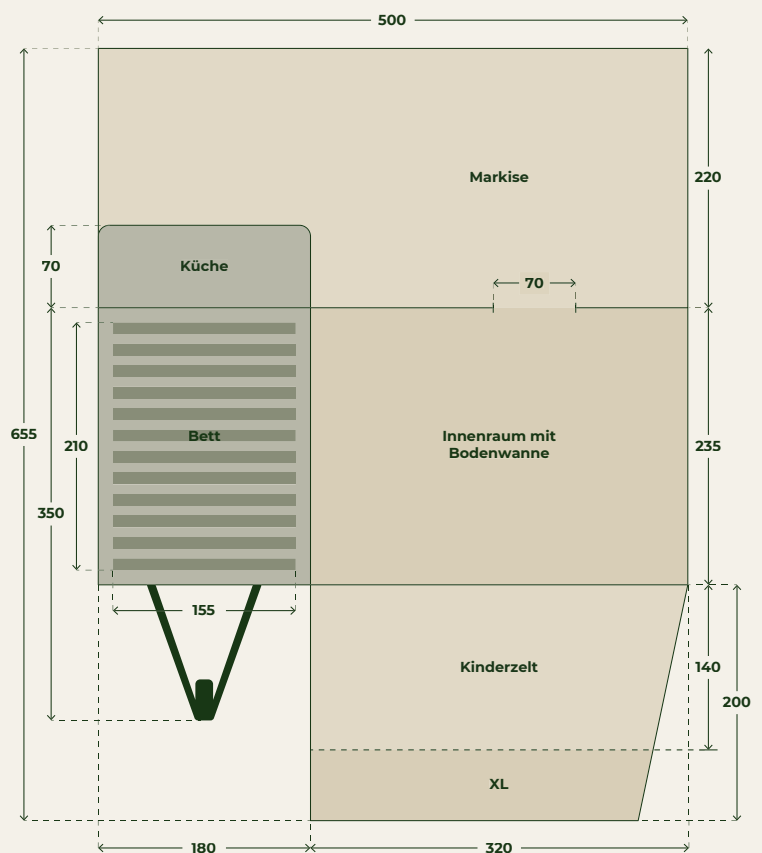

STANDARD

- Membrane Airco System
- Pack-N-Go System
- Bodenplane für Ihr Vorzelt
- Sonnensegel mit Seitenwänden
- Auflaufgebremstes AL-KO Fahrwerk
- 14 Zoll Felgen
- Soft-top Extender
- Bett, Aufklappbares Lattenrostbed mit hydraulischer Federn
- Kaltschaummatratze
- Stoßdämpfer
- 4 Ausdrehstützen
- Tasche mit Zeltheringen
- Klapptritt
- Workshop ab Werk