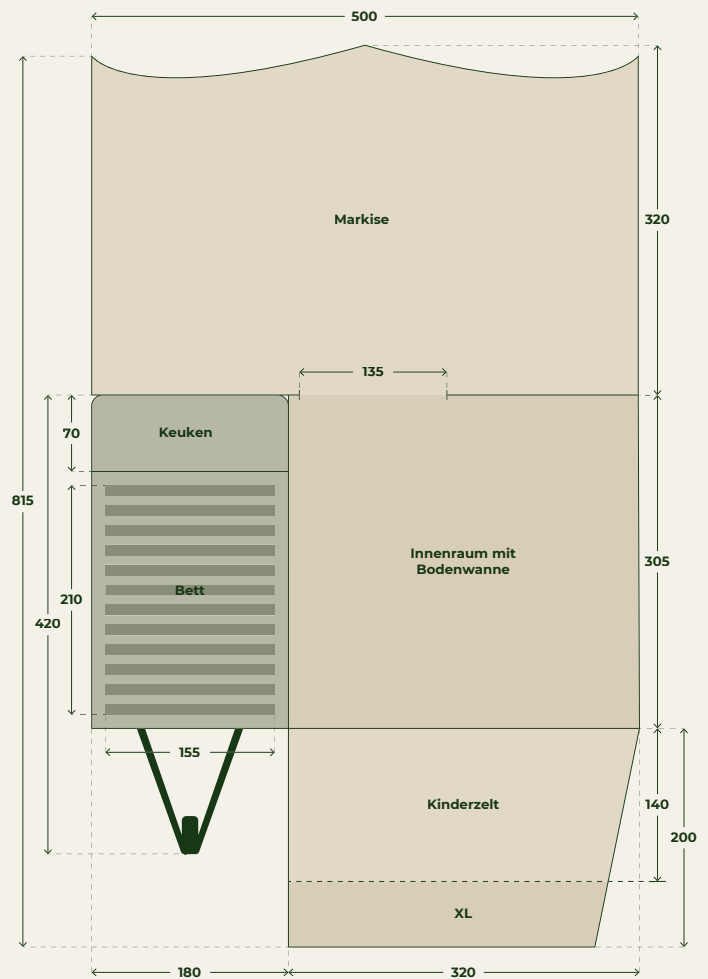

STANDARD

- Wind®Force System
- Membrane Airco System
- Pack-N-Go System
- Bodenplane für Ihr Vorzelt
- Sonnensegel mit Seitenwänden
- Luxuriöse Bambusküche
- Kompressor Kühlschrank, 40 liter 230V
- Aufbewahrungsdosen für die Küche
- Auflaufgebremstes AL-KO Fahrwerk
- Leichtmetall Felgen 15 Zoll
- Soft-top extender
- Bett, Aufklappbares Lattenrostbett mit hydraulischer Federn
- Kaltschaummatratze
- Stoßdämpfer
- 4 Ausdrehstützen
- Tasche mit Zeltheringen
- Kabeltrommel 25m
- CEE Stecker
- Klapptritt
- Workshop ab Werk