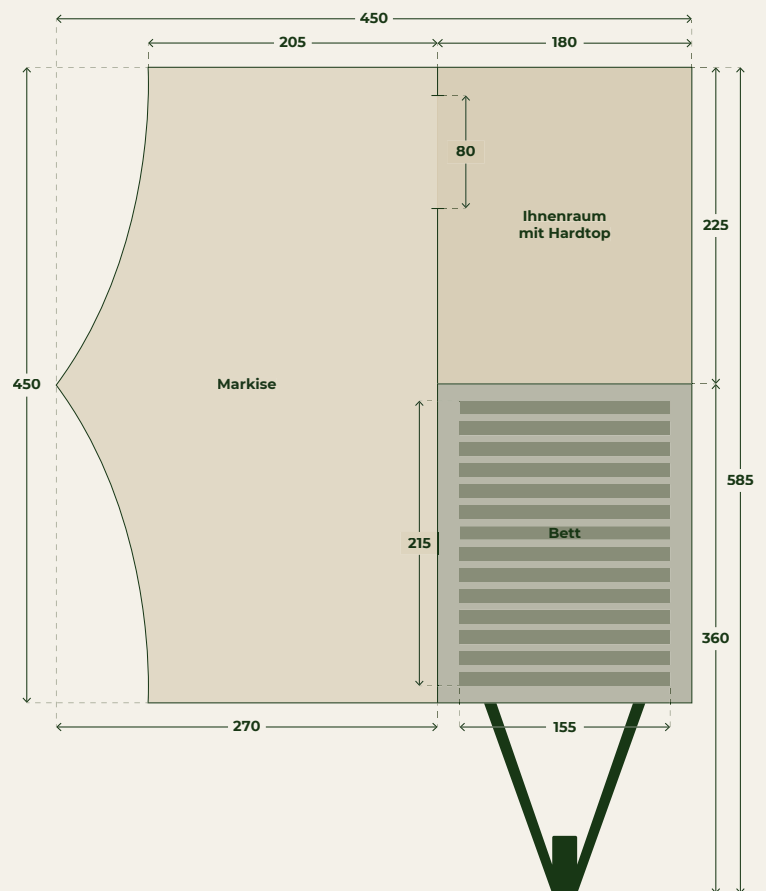

Nano

 2 Schlafplätze

€ 18.795,-

Dieser Zwei-Personen-Hardtop-Zeltanhänger übertrifft alle Erwartungen. Der Nano lässt sich blitzschnell aufstellen, man muss nur den Hardtop aufklappen und schon ist er fertig. Das macht es ideal für Touren und Erkundungen.

Auch an Ihren Schlaf wurde bei der Gestaltung gedacht. Denn der Nano ist ein Längsschläfer mit einem großen, komfortablen Bett, wobei das Hardtop am Heck des Anhängers als Wohnraum genutzt werden kann.

TECHNISCHE DATEN

Abmessungen des Anhängers

Standard 360 x 180 cm

Gewicht

Leergewicht 450 kg

Zulässiges

Gesamtgewicht 750 kg

Gepäckraum

unter dem Bett 1000 ltr

Zelt

Zelttuch ECO Baumwolle

Rahm Rostfreiem Stahl und Karbon

Bett

Größe 215 x 155 cm

Matratze Kaltschaum

Fahrwerk