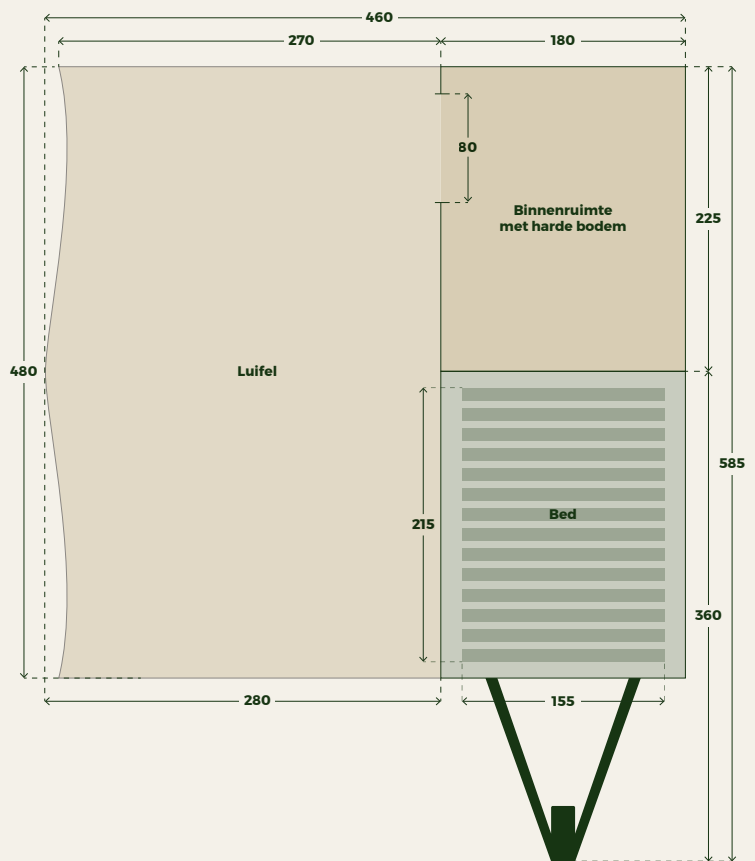

Nano

 2 slaappleatsen

€ 20.495,-

Deze tweepersoons hardtop tenttrailer overtreft alle verwachtingen. De Nano is in een handomdraai op te zetten, het is echt een kwestie van openklappen en klaar. Hierdoor is deze tenttrailer uitstekend geschikt voor rondreizen en ontdekkingstochten.

Ook is bij het design aan jouw nachtrust gedacht. De Nano is namelijk een lengte-slayer met een groot, comfortabel bed, waarbij de hardtop aan de achterzijde van de trailer wordt geopend voor een supersnelle opzet.

TECHNISCHE SPECIFICATIES

Afmetingen trailer

Standaard 360 x 180 cm

Gewicht

Leeg 450 kg
Maximaal 750 kg

Bagageruimte

Onder bed 1000 ltr

Tent

Doek ECO katoen
Frame RVS en carbon

Bed

Afmeting 210 x 155 cm
Matras Koudschuim

Onderstel

Chassis Verzinkt AL-KO chassis
Remmen Oplooprem met achteruitrijautomaat
Bandenmaat 185 /55/R15

Bandenlabel

STANDAARD INBEGREPEN