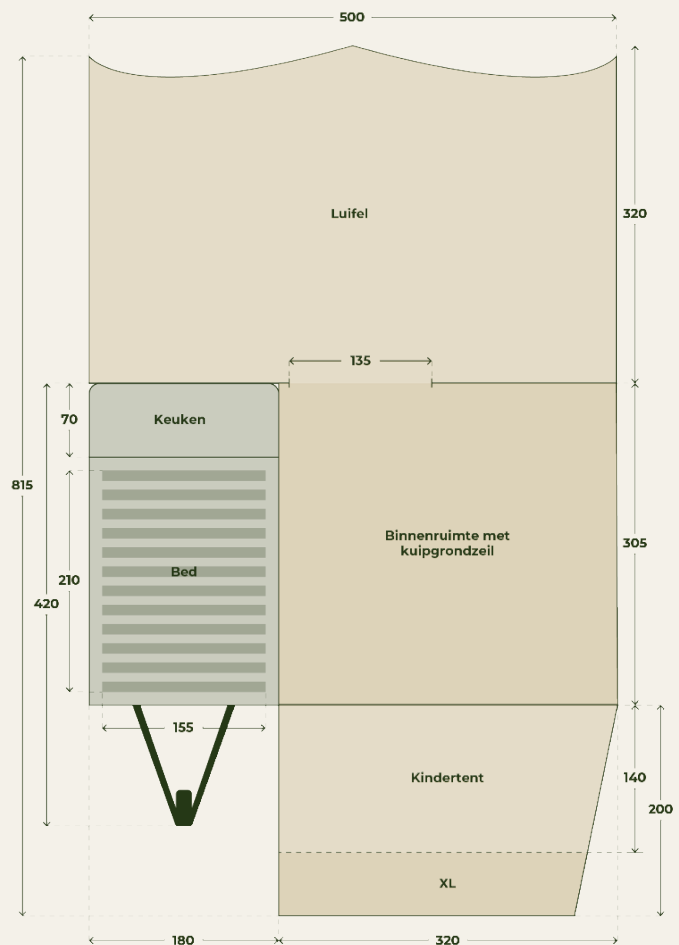

STANDAARD INBEGREPEN

- Wind®Force systeem
- Membrane Airco tentsysteem
- Pack-N-Go
- Kuipgrondzeil voortent
- Luifel met zijwanden
- Luxe keuken HPL antraciet
- Compressor koelkast, 40 liter 230V
- Kunststof keukenbakken
- Geremd AL-KO onderstel
- Lichtmetalen velgen 15"
- Soft-top extender
- Bed, opklapbare lattenbodem met gasdrukveren
- Koudschuimmatras, omkeerbaar met 2 hardheden
- Schokdempers
- 4 Uitdraaisteunen
- Haringset + tas
- 25 meter kabelhaspel
- CEE stekker
- Opstapje
- Instructies