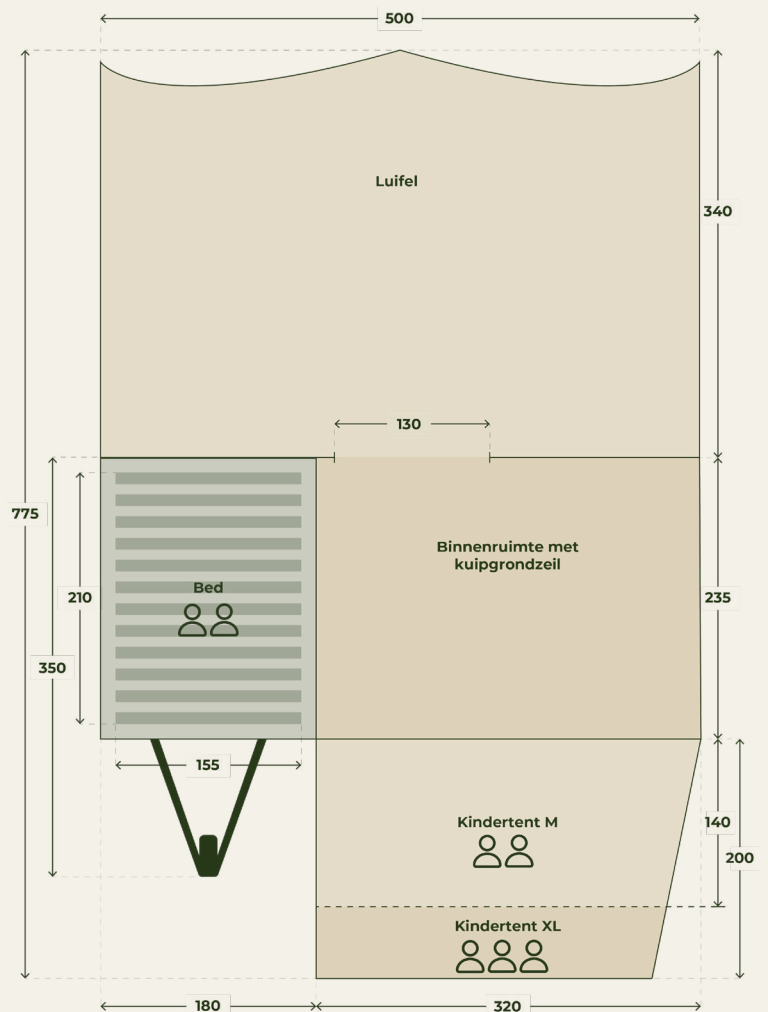

TECHNISCHE SPECIFICATIES

Afmetingen trailer

Standaard 350 x 180 x 120 cm (L x B x H)

Gewicht

Leeg 480 kg
Maximaal 750 kg

Bagageruimte

Onder bed 1000 ltr
Onder afdekhoes 250 ltr

Tent

Doek ECO katoen
Frame RVS, Carbon en aluminium

Bed

Afmeting 210 x 155 cm
Matras Koudschuim

Onderstel

Chassis Verzinkt AL-KO chassis
Remmen Oplooprem met achteruitrijautomaat
Bandenmaat 185/55R15 82H

Bandenlabel

EXTRA OPTIES AERO

KINDERTENTEN

- **Kindertent M** - Achteruitbouw 140 x 310 cm, geschikt voor 2 kinderen, loopt schuin naar beneden € 995,-
- **Kindertent XL** - Achteruitbouw met stahoogte, 200 x 310 cm, geschikt voor 3 kinderen € 1.495,-