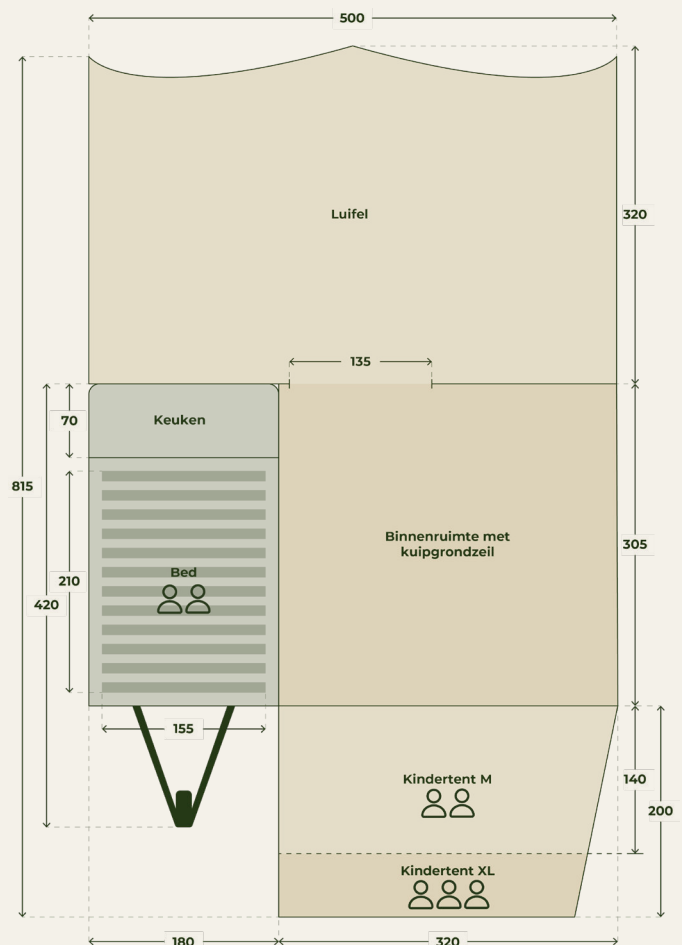

TECHNISCHE SPECIFICATIES

Afmetingen trailer

Standaard 420 x 180 x 120 cm (L x B x H)

Gewicht

Leeg 540 kg
Maximaal 750 kg

Bagageruimte

Onder bed 1200 ltr
Onder afdekhoes 300 ltr

Tent

Doek ECO katoen
Frame RVS, Carbon en aluminium

Bed

Afmeting 210 x 155 cm
Matras Koudschuim

Onderstel

Chassis Verzinkt AL-KO chassis
Remmen Oplooprem met achteruitrijautomaat
Bandenmaat 185/55R15 82H
Bandenlabel