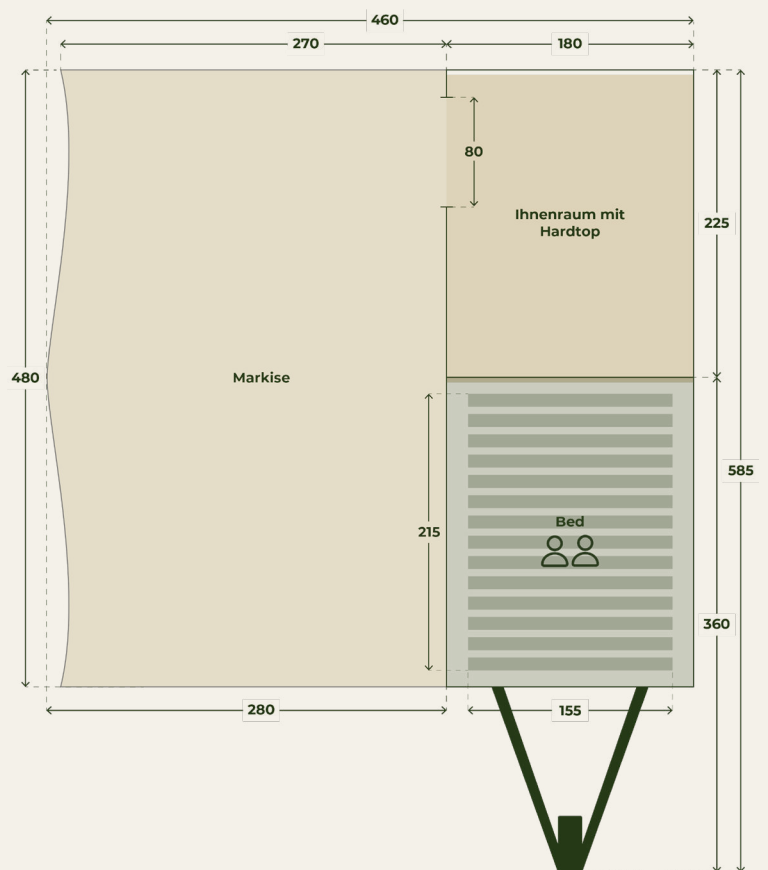

TECHNISCHE DATEN

Abmessungen des Anhängers

Standard 360 x 180 x 120 cm (L x B x H)

Gewicht

Leergewicht 450 kg
Zulässiges Gesamtgewicht 750 kg

Gepäckraum

Unter dem Bett 1000 ltr

Zelt

Zelttuch ECO Baumwolle
Rahm Edelstahl, Kohlefaser und Aluminium

Bett

Größe 210 x 155 cm
Matratze Kaltschaum

Fahrwerk

Chassis Verzinktes Al-Ko Fahrwerk
Bremsen Auflaufbremse mit Rückfahrautomatik
Reifen 185 / 55 R15 82H
Reifenlabel

VERFÜGBARE OPTIONEN NANO

ZELTOPTIONEN

- **Vorderwand** - Reißverschluss, unter der Markise € 1.295,-
- **Easy connect Schmutzfänger** - Für die Seitenwände € 245,-
- **Easy connect Schmutzfänger** - Für die Vorderwände der Markise € 245,-
- **Fliegengitter** - Einfaches Anbringen mit Klettverschluss € 295,-
- **Bodenplane unter der Markise** - Easy connect Bodenplan € 1.195,-