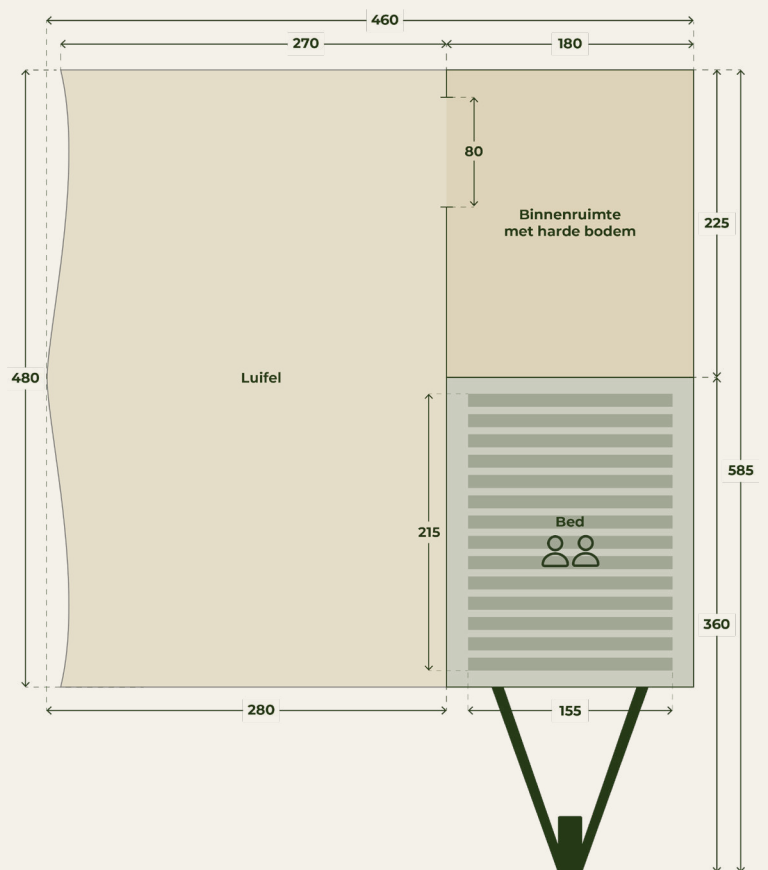

STANDAARD INBEGREPEN

- Hardtop trailer
- Lichtgewicht imperiaal
- Membrane Airco tentsysteem
- Pack-N-Go
- Luifel met zijwanden
- Geremd AL-KO onderstel
- Lichtmetalen velgen 15"
- Schokdempers
- Bed, opklapbare lattenbodem met gasdrukveren
- Koudschuimmatras, omkeerbaar met 2 hardheden
- 2 Uitdraaisteunen
- Haringset + tas
- Opstapje
- Instructies