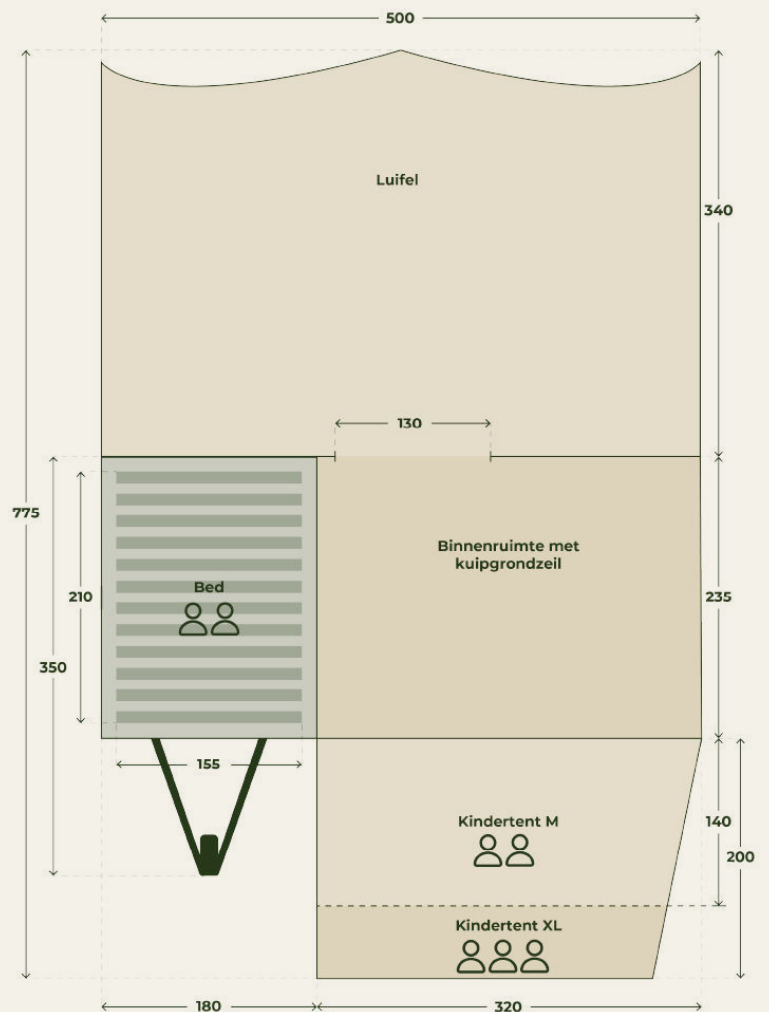

STANDAARD INBEGREPEN

- Wind®Force systeem
- Membrane Airco tentsysteem
- Pack-N-Go
- Kuipgrondzeil voortent
- Luifel met zijwanden
- Geremd AL-KO onderstel
- Lichtmetalen velgen 15"
- Soft-top extender
- Schokdempers
- Bed, opklapbare latten-
- bodem met gasdrukveren
- Koudschuimmatras, omkeerbaar met 2 hardheden
- 4 Uitdraaisteunen
- Haringset + tas
- 25 meter kabelhaspel
- CEE stekker
- Opstapje
- Instructies