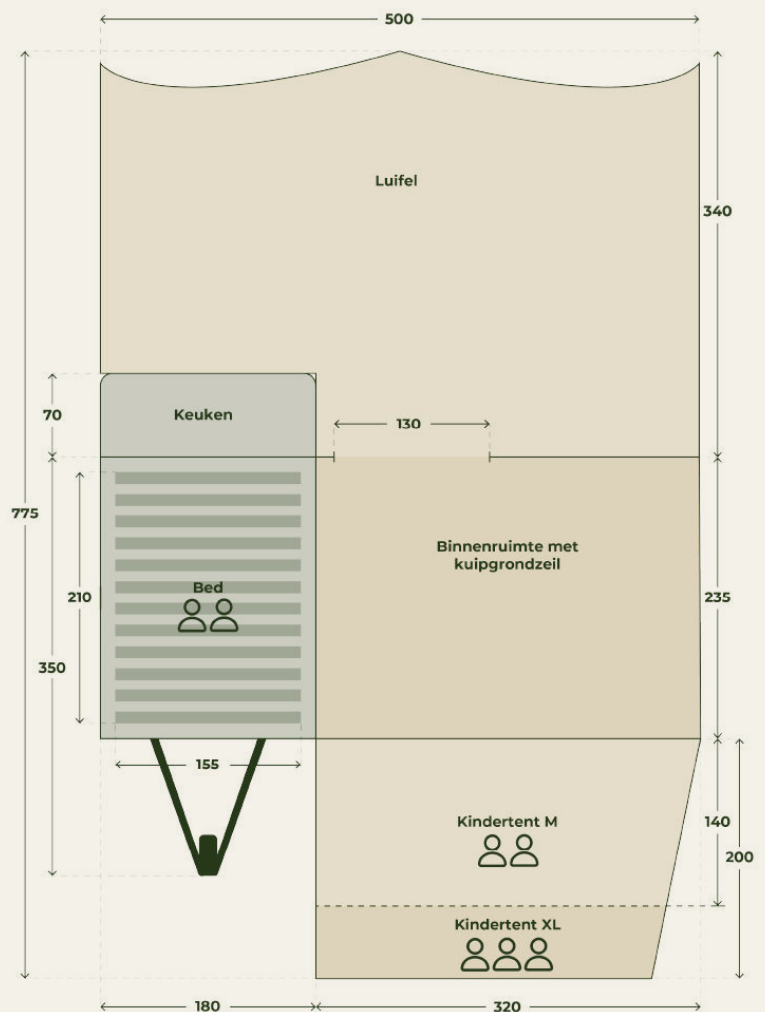

STANDAARD INBEGREPEN

- Wind®Force systeem
- Membrane Airco tentsysteem
- Pack-N-Go
- Kuipgrondzeil voortent
- Luifel met zijwanden
- Compressor koelkast, 40 liter 230V
- Geremd AL-KO onderstel
- Lichtmetalen velgen 15"
- Soft-top extender
- Schokdempers
- Bed, opklapbare lattenbodem met gasdrukveren
- Koudschuimmatras, omkeerbaar met 2 hardheden
- 4 Uitdraaisteunen
- Haringset + tas
- 25 meter kabelhaspel
- CEE stekker
- Opstapje
- Instructies