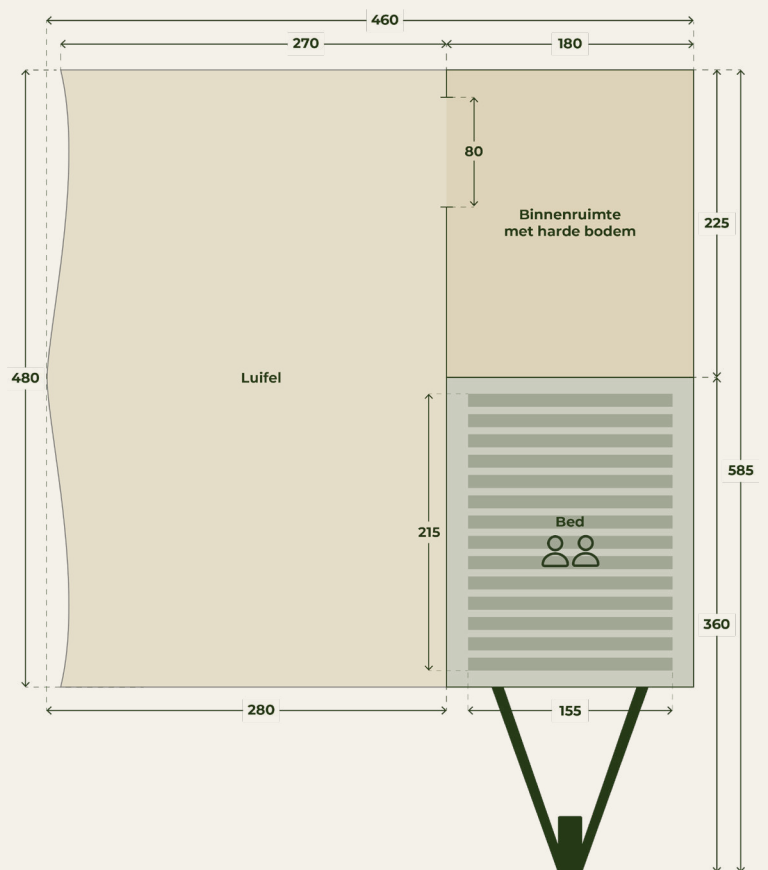

TECHNISCHE SPECIFICATIES

Afmetingen trailer

Standaard 360 x 180 x 130 cm (L x B x H)

Gewicht

Leeg 450 kg

Maximaal 750 kg

Bagageruimte

Onder bed 1000 ltr

Tent

Doek ECO katoen

Frame RVS, Carbon en aluminium

Bed

Afmeting 210 x 155 cm

Matras Koudschuim

Onderstel

Chassis Verzinkt AL-KO chassis

Remmen Oplooprem met achteruitrijautomaat

Bandenmaat 185 / 55 R15 82H

Bandenlabel

STANDAARD INBEGREPEN

- Hardtop trailer
- Lichtgewicht imperiaal
- Membrane Airco tentsysteem
- Pack-N-Go
- Luifel met zijwanden
- Geremd AL-KO onderstel
- Lichtmetalen velgen 15"
- Schokdempers
- Bed, opklapbare lattenbodem met gasdrukveren
- Koudschuimmatras, omkeerbaar met 2 hardheden
- 2 Uitdraaisteunen
- Haringset + tas
- Opstapje
- Instructies